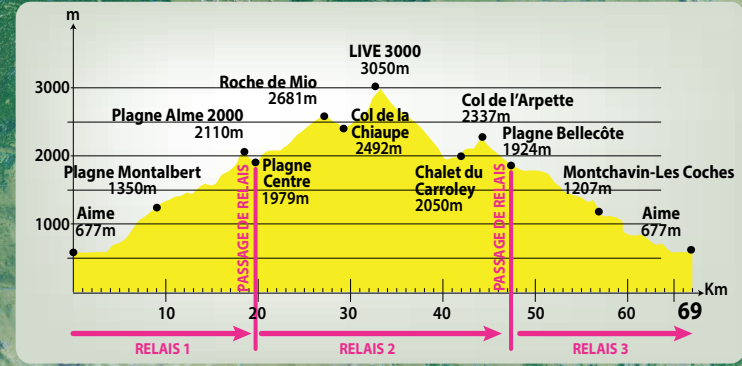

**LA PLAGNE
MONTCHAVIN-LES COCHES
1207m**

LA 60000
TRAIL DE LÉGENDE
69km 3400m D+

LA 60000
RELAIS À 3
69km 3400m D+

- D** DEPART
- A** ARRIVEE
- PISTE OLYMPIQUE DE BOBSLEIGH
- C** CONTROLE
- S** SECOURS
- M** MEDECIN
- P/K** PODO/KINE
- R** RAVITAILLEMENT
- E** EAU
- PASSAGE DE RELAIS COURSE LA 60000 RELAIS A 3

LA 60000
TRAIL DE LÉGENDE